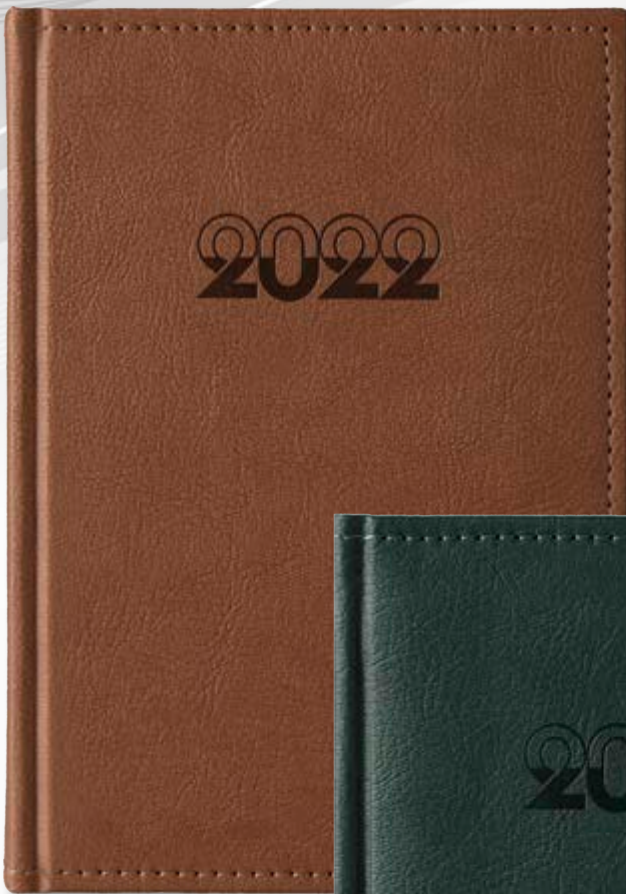

* Подходящ за сухо преге

4 - син

24 ❖ Календар-Бележници 2022

1 - син

2 - черен

3 - оранж

4 - кафяв

5 - петрол

6 - бордо

4391 Европа

Дата страница, Термо кожа

A5, Луксозна корица от термоактивна кожа със сухо преге, концево шит и лепен, лице с мека вложка, обшит, Цветна карта на България и Европа; Тяло - 352 стр., двуцветен печат, 5 езика, 16 стр. полезна информация, текстилна лента за отбелязване.