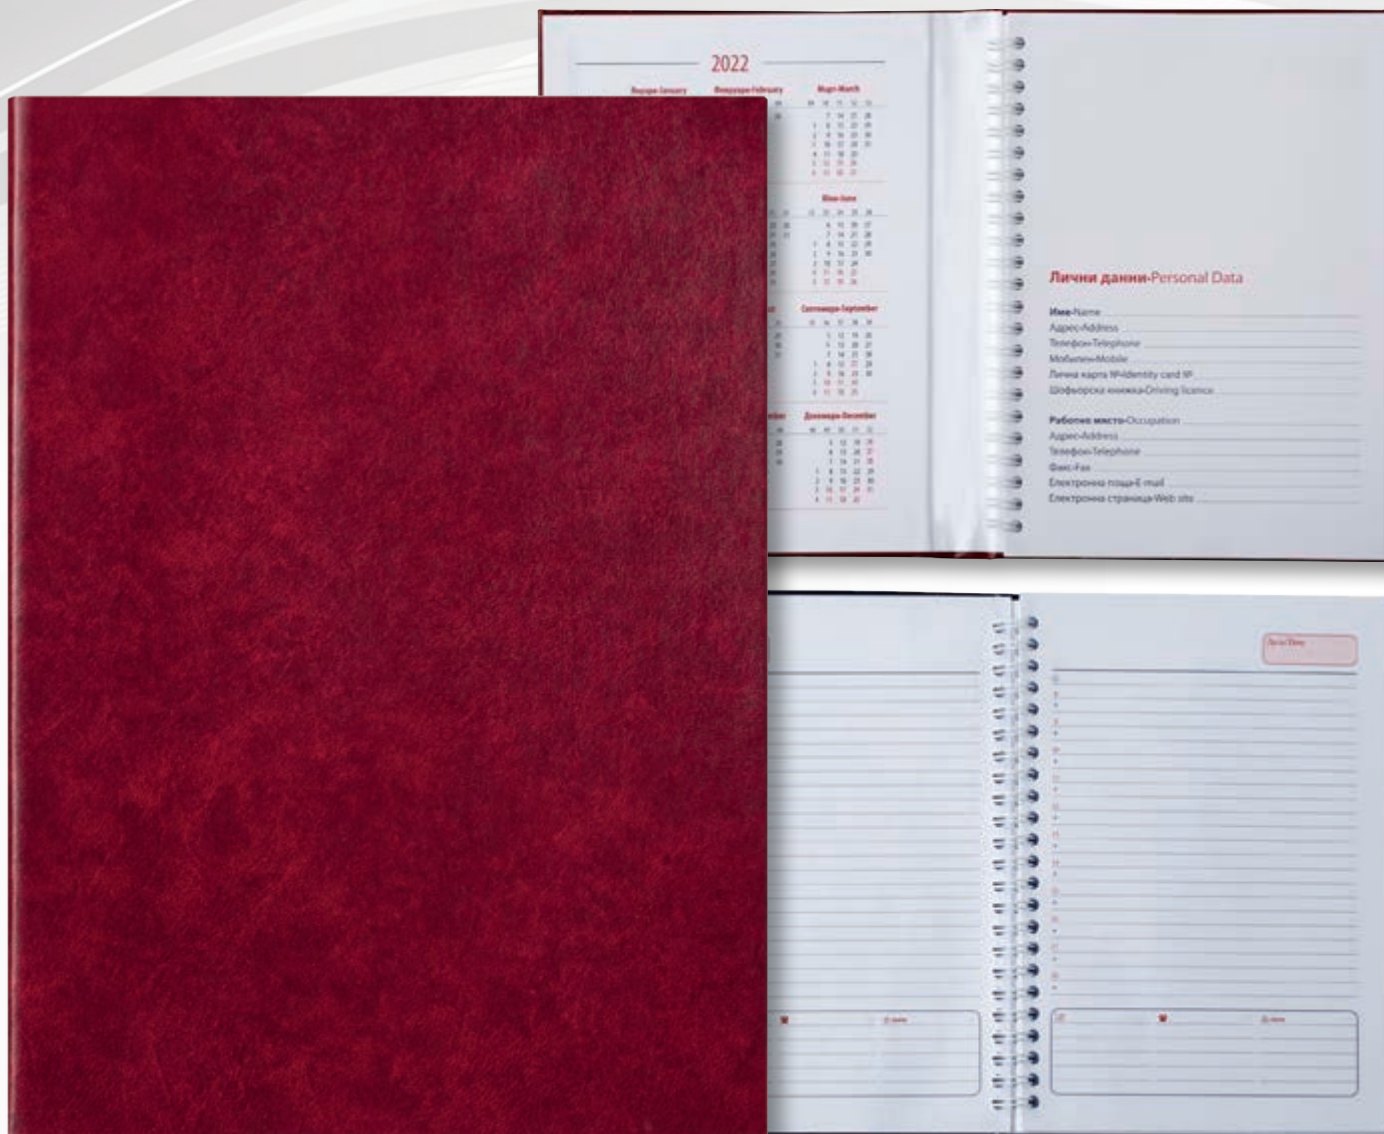

1 - бордо

5018 Дакота

Неутрална страница, Книговинил, Скрита спирала

A5, Твърда корица; Тяло - 200 стр., двуцветен печат;
* Подходящ за топъл печат и ситопечат

2 - петрол

3 - черен

4 - син