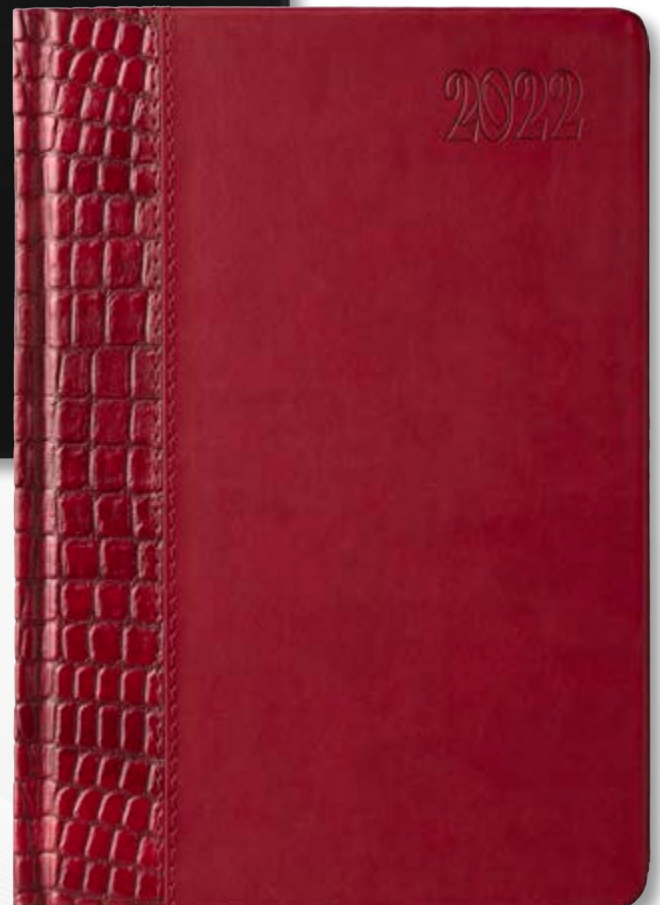

Бележникът се предлага в кутия.

* Подходящ за сухо преге

4 - син

1 - лице кафяво + бежово

2 - лице т. синьо + синьо

3 - лице т. зелено + зелено

4 - лице черно + черно

5 - лице бордо + бордо