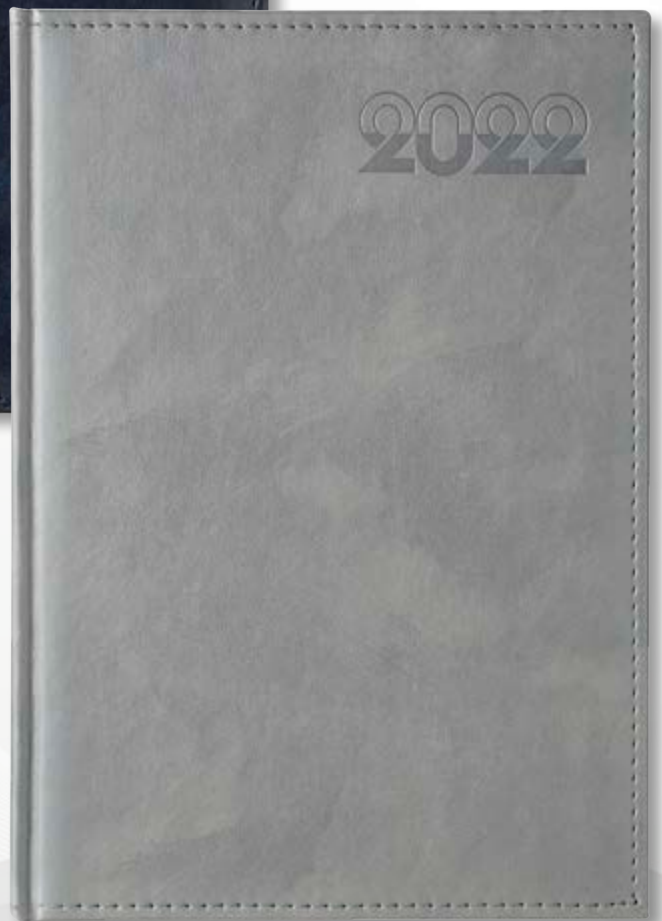

* Подходящ за сухо преге

5 - т. зелено + зелено

6 ❖ Календар-Бележници 2022

1 - кафяв

2 - зелен

3 - злато

4 - черен

5 - червен

6 - син

1028 Дипломат

Седмичник, Термо кожа

A4 (195/276_{мм}), Луксозна корица от термоактивна кожа със сухо преге, концево шит и лепен, обшит, лице и гръб с мека вложка; Тяло - 144 стр., двуцветен печат, 16 стр. полезна информация, азбучник, текстилна лента за отбелязване.

* Подходящ за сухо преге

7 - сребро

8 ❖ Календар-Бележници 2022

1 - син

2 - бордо

5010 ЕЛИТ

Седмичник, Термо кожа, Телен
гребен

19/27 см, Твърда корица облечена с термоактивна кожа с прорези; Тяло - 144 стр., двуцветен печат, титул с топъл печат сребро, 16 стр. полезна информация, азбучник, закръглени ъгли, черен форзац.