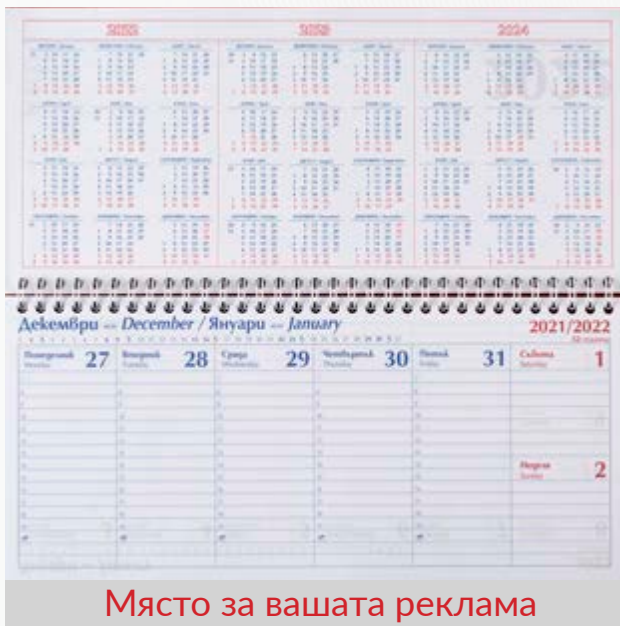

4138 Настолен календар Рила

Тяло - 29/13 см, картонена корица, офсет, 62 стр., телен гребен;
черен, т. син, бял, бордо.

* Предлагаме възможност за отпечатване на вашата реклама
върху борда и кориците на настолните календари.