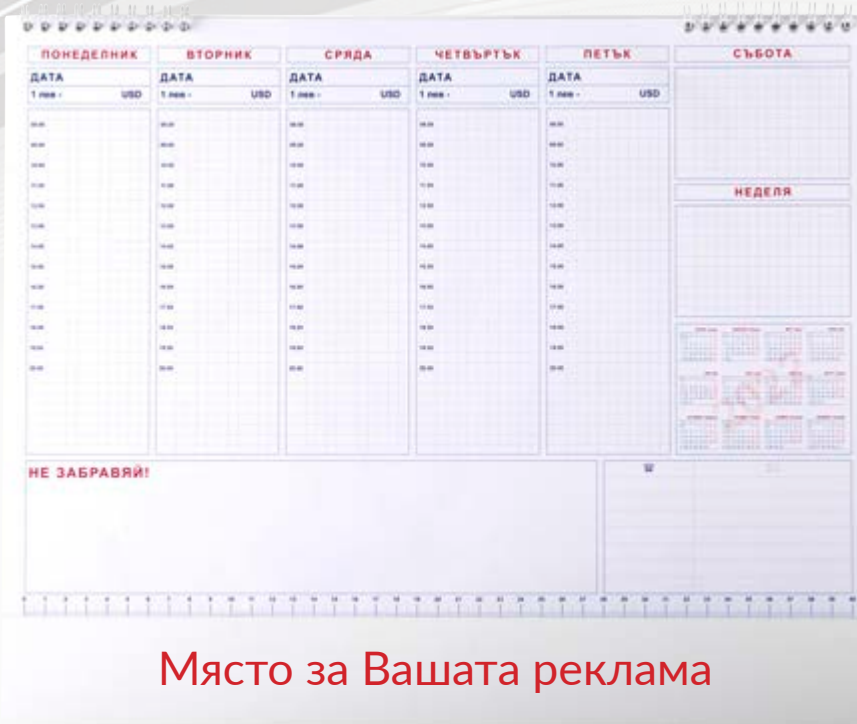

*** Предлагаме и изрязване на индекси/сепаратори.**

Максималният размер на листа е А4, а максималният брой индекси - 31

5019 Планер А3

Тяло - 297/420 мм;
 Рекламна площ - 420/30 мм;
 52 листа, двуцветен печат;
 Подложка - целулозен картон (бял)